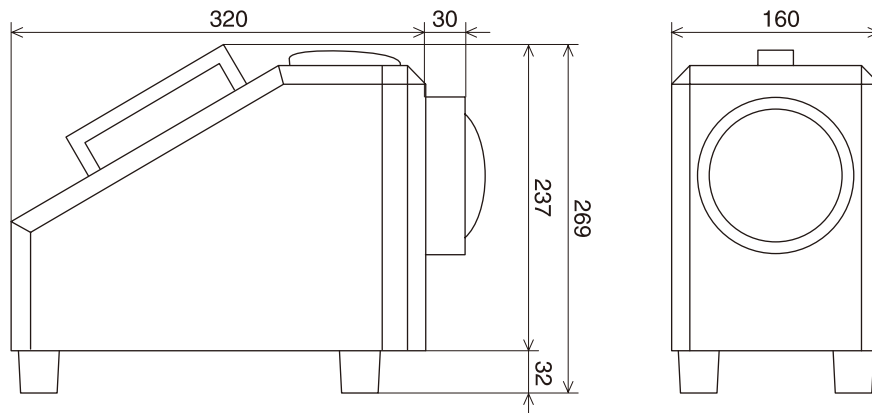

■製品構成

MID-25FC	灯体本体 電源(内蔵タイプ) 250Wランプ(ミラー一体型) 前面レンズ(VN・N・W)

■主仕様

外形寸法	160(W)×269(H)×350(D)	点灯方向	水平点灯 ±30°
電源	AC100V 50/60HZ(自動切替)	重量	5.7kg
ランプ	メタルハライドランプ 250W(ミラー一体型)	冷却方式	強制空冷用ファン
色温度	6750K	その他	アワータイマー(ランプ交換LED付) 1800時間で点滅 2000時間で使用不可 消灯後約1分で再点灯可能
ランプ平均寿命	2000時間		
調光範囲	100%~50%(連続調光)		

■レンズの種類(全3種) ※出荷時は、VNLレンズが装着してあります。

レンズの種類と名称			
	VN:ベリーナロー	N:ナロー	W:ワイド
明るさ	強	中	弱
広がり	小	中	大

■外観図