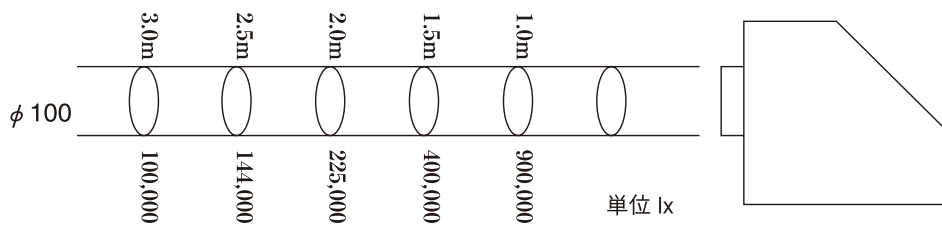

■製品構成

MID-25FC	灯体本体 電源(内蔵タイプ) 250Wランプ(ミラー一体型) 前面レンズ(VN・N・W)
----------	---

■主仕様

外形寸法	160(W)×269(H)×350(D)	点灯方向	水平点灯 ±30°
電源	AC100V 50/60HZ(自動切替)	重量	5.7kg
ランプ	メタルハライドランプ 250W(ミラー一体型)	冷却方式	強制空冷用ファン
色温度	6750K	その他	アワータイマー(ランプ交換LED付) 1800時間で点滅 2000時間で使用不可 消灯後約1分で再点灯可能
ランプ平均寿命	2000時間		
調光範囲	100%~50%(連続調光)		

■レンズの種類(全3種) ※出荷時は、VNLレンズが装着してあります。

レンズの種類と名称			
	VN:ベリーナロー	N:ナロー	W:ワイド
明るさ	強	中	弱
広がり	小	中	大

■外観図

■照度特性

※本カタログに記載されている内容、仕様は改良の為予告なしに変更することがありますので予めご了承下さい。

協和株式会社

本社 〒557-0062 大阪府大阪市西成区津守2-1-23
TEL 06-6561-8557 / FAX 06-6568-6463